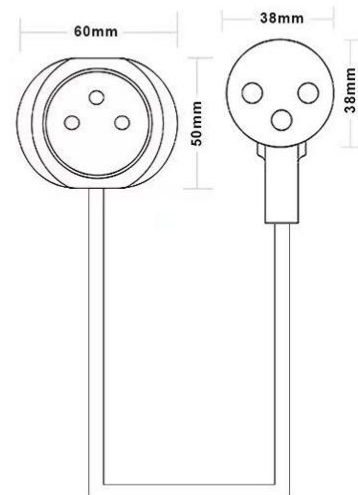

扫一扫上面的二维码图案，加我为朋友

EASY COLOUR[®]

Israel, Palestine, Lebanon, lamp holder, plug socket, wire, electrical

以色列, 巴勒斯坦, 黎巴嫩, 灯头, 灯座, 插头, 插座, 开关, 电器类

HGR
white,black

ILS-16

ILP-1

ILS 16

LH-07

socket-018

ILP2
white,black

DPS-10S3

扫一扫上面的二维码图案，加我为朋友

EASY COLOUR[®]

Israel, Palestine, Lebanon, lamp holder, plug socket, wire, electrical

以色列, 巴勒斯坦, 黎巴嫩, 灯头, 灯座, 插头, 插座, 开关, 电器类

扫一扫上面的二维码图案，加我为朋友

EASY COLOUR[®]

Israel, Palestine, Lebanon, lamp holder, plug socket, wire, electrical

以色列, 巴勒斯坦, 黎巴嫩, 灯头, 灯座, 插头, 插座, 开关, 电器类

ILP-14

HGR

CP-1

DT-3