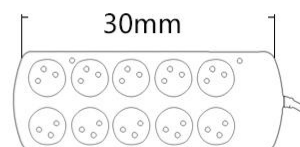

LH-07

socket-018

ILP2
white,black

DPS-10S3

扫一扫上面的二维码图案，加我为朋友

EASY COLOUR[®]

Israel, Palestine, Lebanon, lamp holder, plug socket, wire, electrical

以色列, 巴勒斯坦, 黎巴嫩, 灯头, 灯座, 插头, 插座, 开关, 电器类