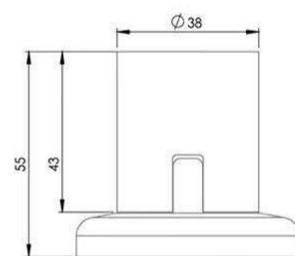

扫一扫上面的二维码图案，加我为朋友

EASY COLOUR®

Israel, Palestine, Lebanon, lamp holder, plug socket, wire, electrical

以色列, 巴勒斯坦, 黎巴嫩, 灯头, 灯座, 插头, 插座, 开关, 电器类

E27-W7

E27-LA2D