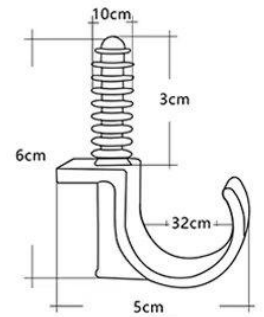

EC25K

EC32K