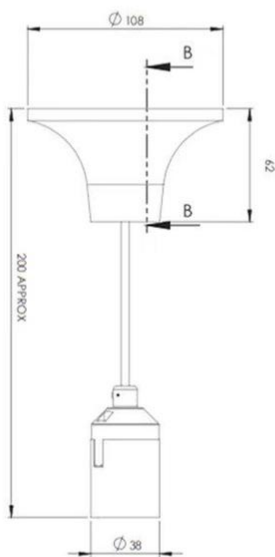

扫一扫上面的二维码图案，加我为朋友

EASY COLOUR[®]

Israel, Palestine, Lebanon, lamp holder, plug socket, wire, electrical

以色列, 巴勒斯坦, 黎巴嫩, 灯头, 灯座, 插头, 插座, 开关, 电器类

HGR
white,black

ILS-16

ILP-1

ILS 16

LH-07

socket-018

ILP2
white,black

DPS-10S3

扫一扫上面的二维码图案，加我为朋友

EASY COLOUR[®]

Israel, Palestine, Lebanon, lamp holder, plug socket, wire, electrical

以色列, 巴勒斯坦, 黎巴嫩, 灯头, 灯座, 插头, 插座, 开关, 电器类