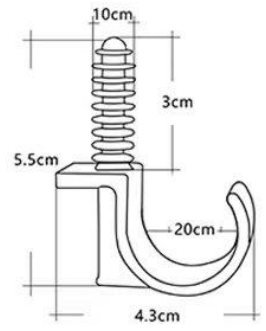

EC25KA

EC20K