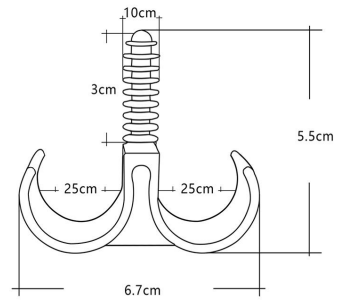

EC20KA

EC25KA