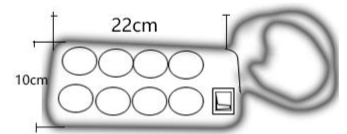

扫一扫上面的二维码图案，加我为朋友

EASY COLOUR®

Israel, Palestine, Lebanon, lamp holder, plug socket, wire, electrical

以色列, 巴勒斯坦, 黎巴嫩, 灯头, 灯座, 插头, 插座, 开关, 电器类

DT-2

ILP-13