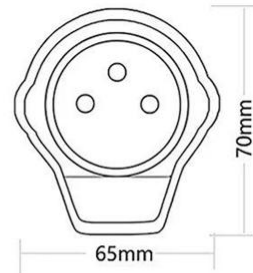

扫一扫上面的二维码图案，加我为朋友

EASY COLOUR[®]

Israel, Palestine, Lebanon, lamp holder, plug socket, wire, electrical

以色列, 巴勒斯坦, 黎巴嫩, 灯头, 灯座, 插头, 插座, 开关, 电器类

HGR
white,black

ILS-16

ILP-1

ILS 16

LH-07

socket-018

ILP2
white,black

DPS-10S3

扫一扫上面的二维码图案，加我为朋友

EASY COLOUR[®]

Israel, Palestine, Lebanon, lamp holder, plug socket, wire, electrical

以色列, 巴勒斯坦, 黎巴嫩, 灯头, 灯座, 插头, 插座, 开关, 电器类