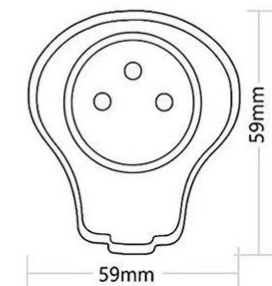

扫一扫上面的二维码图案，加我为朋友

EASY COLOUR[®]

Israel, Palestine, Lebanon, lamp holder, plug socket, wire, electrical

以色列, 巴勒斯坦, 黎巴嫩, 灯头, 灯座, 插头, 插座, 开关, 电器类

HGR
white,black

ILS-16

ILP-1

ILS 16

LH-07

socket-018

ILP2
white,black

DPS-10S3

扫一扫上面的二维码图案，加我为朋友

EASY COLOUR[®]

Israel, Palestine, Lebanon, lamp holder, plug socket, wire, electrical

以色列, 巴勒斯坦, 黎巴嫩, 灯头, 灯座, 插头, 插座, 开关, 电器类