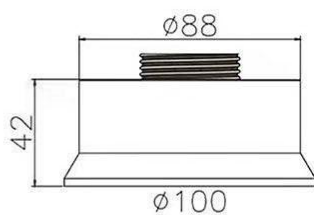

扫一扫上面的二维码图案，加我为朋友

EASY COLOUR®

Israel, Palestine, Lebanon, lamp holder, plug socket, wire, electrical

以色列, 巴勒斯坦, 黎巴嫩, 灯头, 灯座, 插头, 插座, 开关, 电器类

LH-10

LH-05