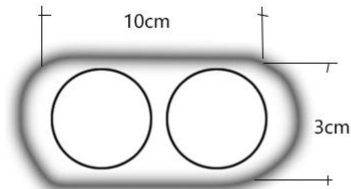

扫一扫上面的二维码图案，加我为朋友

EASY COLOUR®

Israel, Palestine, Lebanon, lamp holder, plug socket, wire, electrical

以色列, 巴勒斯坦, 黎巴嫩, 灯头, 灯座, 插头, 插座, 开关, 电器类

DT-3

DPS-8S2