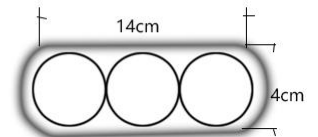

扫一扫上面的二维码图案，加我为朋友

EASY COLOUR[®]

Israel, Palestine, Lebanon, lamp holder, plug socket, wire, electrical

以色列, 巴勒斯坦, 黎巴嫩, 灯头, 灯座, 插头, 插座, 开关, 电器类

ILP-14

HGR

CP-1

DT-3