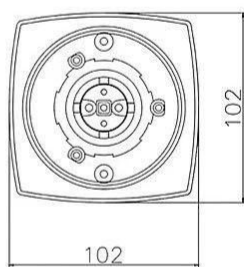

LH-07

socket-018

ILP2
white,black

DPS-10S3

扫一扫上面的二维码图案，加我为朋友

EASY COLOUR[®]

Israel, Palestine, Lebanon, lamp holder, plug socket, wire, electrical

以色列, 巴勒斯坦, 黎巴嫩, 灯头, 灯座, 插头, 插座, 开关, 电器类

LH-09

LH-10

LH-06

LH-05

E27-W7

LH-02

E27-LA2D

LH-03

扫一扫上面的二维码图案，加我为朋友

EASY COLOUR[®]

Israel, Palestine, Lebanon, lamp holder, plug socket, wire, electrical

以色列, 巴勒斯坦, 黎巴嫩, 灯头, 灯座, 插头, 插座, 开关, 电器类

ILP-14

HGR

CP-1

DT-3