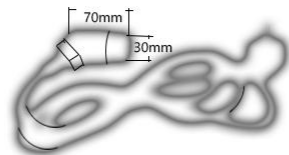

扫一扫上面的二维码图案，加我为朋友

EASY COLOUR®

Israel, Palestine, Lebanon, lamp holder, plug socket, wire, electrical

以色列, 巴勒斯坦, 黎巴嫩, 灯头, 灯座, 插头, 插座, 开关, 电器类

DPS-8S2

LH-04