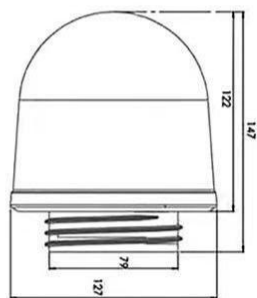

扫一扫上面的二维码图案，加我为朋友

EASY COLOUR®

Israel, Palestine, Lebanon, lamp holder, plug socket, wire, electrical

以色列, 巴勒斯坦, 黎巴嫩, 灯头, 灯座, 插头, 插座, 开关, 电器类

LH-10