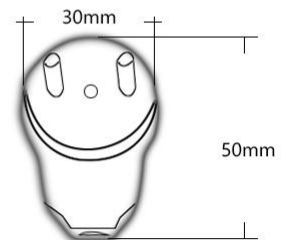

扫一扫上面的二维码图案，加我为朋友

EASY COLOUR®

Israel, Palestine, Lebanon, lamp holder, plug socket, wire, electrical

以色列, 巴勒斯坦, 黎巴嫩, 灯头, 灯座, 插头, 插座, 开关, 电器类