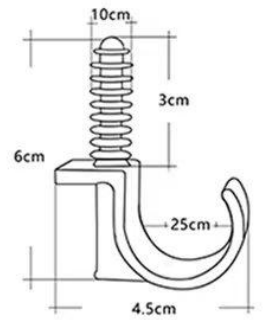

EC20K

EC25K