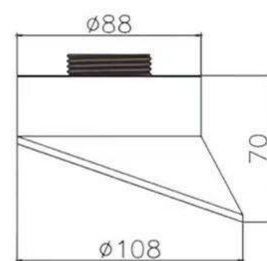

扫一扫上面的二维码图案，加我为朋友

EASY COLOUR®

Israel, Palestine, Lebanon, lamp holder, plug socket, wire, electrical

以色列, 巴勒斯坦, 黎巴嫩, 灯头, 灯座, 插头, 插座, 开关, 电器类

LH-06

E27-W7