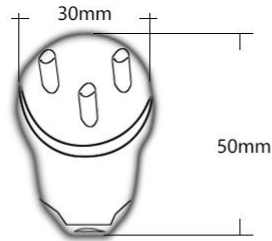

扫一扫上面的二维码图案，加我为朋友

EASY COLOUR[®]

Israel, Palestine, Lebanon, lamp holder, plug socket, wire, electrical

以色列, 巴勒斯坦, 黎巴嫩, 灯头, 灯座, 插头, 插座, 开关, 电器类

ILP-14

HGR

CP-1

DT-3