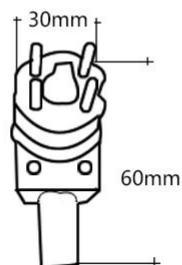

扫一扫上面的二维码图案，加我为朋友

EASY COLOUR®

Israel, Palestine, Lebanon, lamp holder, plug socket, wire, electrical

以色列, 巴勒斯坦, 黎巴嫩, 灯头, 灯座, 插头, 插座, 开关, 电器类

LH-04

ILP-2