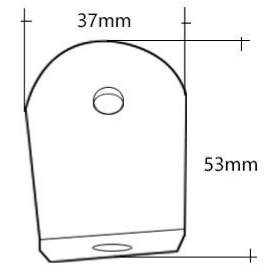

扫一扫上面的二维码图案，加我为朋友

EASY COLOUR[®]

Israel, Palestine, Lebanon, lamp holder, plug socket, wire, electrical

以色列, 巴勒斯坦, 黎巴嫩, 灯头, 灯座, 插头, 插座, 开关, 电器类

ILP-14

HGR

CP-1

DT-3