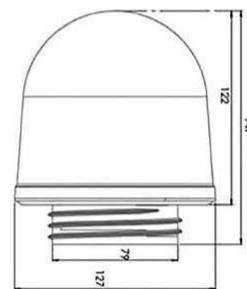

扫一扫上面的二维码图案，加我为朋友

EASY COLOUR®

Israel, Palestine, Lebanon, lamp holder, plug socket, wire, electrical

以色列, 巴勒斯坦, 黎巴嫩, 灯头, 灯座, 插头, 插座, 开关, 电器类

LH-09

LH-06