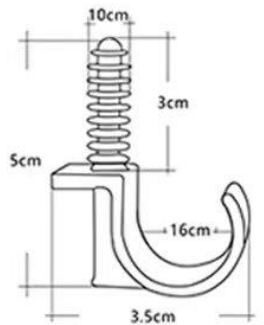

EC32K

EC16K