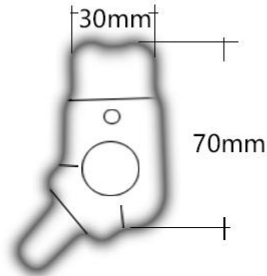

扫一扫上面的二维码图案，加我为朋友

EASY COLOUR[®]

Israel, Palestine, Lebanon, lamp holder, plug socket, wire, electrical

以色列, 巴勒斯坦, 黎巴嫩, 灯头, 灯座, 插头, 插座, 开关, 电器类

ILP-14

HGR

CP-1

DT-3